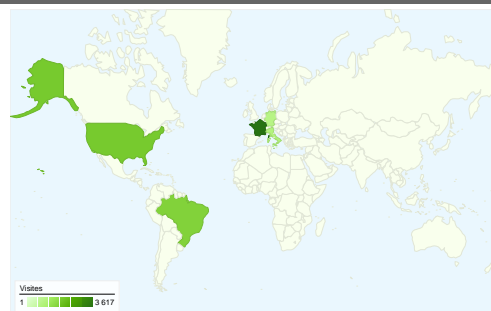

Fréquentation du site

18 867 Visites

70 901 Pages vues

3,76 Pages par visite

32,97 % Taux de rebond

00:02:34 Temps moyen passé sur le site

84,09 % Nouvelles visites (en %)

Vue d'ensemble des visiteurs

Visiteurs
Visiteurs

Synthèse géographique world

Vue d'ensemble des sources de trafic

Vue d'ensemble du contenu

| Pages | Pages vues | Pages vues (en %) |
|----------------|------------|-------------------|
| / | 10 300 | 14,53 % |
| /-fr- | 4 842 | 6,83 % |
| /-Download- | 4 382 | 6,18 % |
| /-Telecharger- | 4 360 | 6,15 % |
| /-en- | 3 987 | 5,62 % |

16 394 internautes ont visité ce site.

18 867 Visites

16 394 Visiteurs uniques absolus

70 901 Pages vues

3,76 Nombre moyen de pages vues

00:02:34 Temps passé sur le site

32,97 % Taux de rebond

84,21 % Nouvelles visites

L'ensemble des sources de trafic a généré 18 867 visites au total.

 14,38 % Accès directs

 53,50 % Sites référents

 32,12 % Moteurs de recherche

■ Sites référents
10 093 (53,50 %)

■ Moteurs de recherche
6 061 (32,12 %)