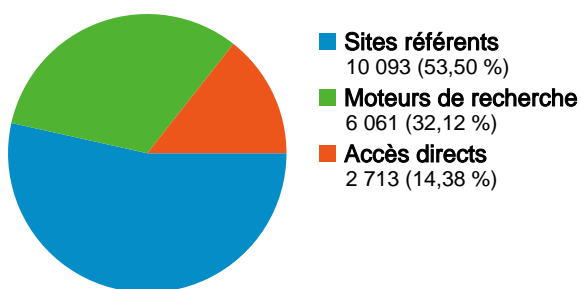

Fréquentation du site

18 867 Visites

70 901 Pages vues

3,76 Pages par visite

32,97 % Taux de rebond

00:02:34 Temps moyen passé sur le site

84,09 % Nouvelles visites (en %)

Vue d'ensemble des visiteurs

Visiteurs
Visiteurs

Synthèse géographique world

Vue d'ensemble des sources de trafic

Vue d'ensemble du contenu

| Pages | Pages vues | Pages vues (en %) |
|----------------|------------|-------------------|
| / | 10 300 | 14,53 % |
| /-fr- | 4 842 | 6,83 % |
| /-Download- | 4 382 | 6,18 % |
| /-Telecharger- | 4 360 | 6,15 % |
| /-en- | 3 987 | 5,62 % |

16 394 internautes ont visité ce site.

18 867 Visites

16 394 Visiteurs uniques absolus

70 901 Pages vues

3,76 Nombre moyen de pages vues

00:02:34 Temps passé sur le site

32,97 % Taux de rebond

84,21 % Nouvelles visites

L'ensemble des sources de trafic a généré 18 867 visites au total.

 14,38 % Accès directs

 53,50 % Sites référents

 32,12 % Moteurs de recherche

■ Sites référents
10 093 (53,50 %)

■ Moteurs de recherche
6 061 (32,12 %)