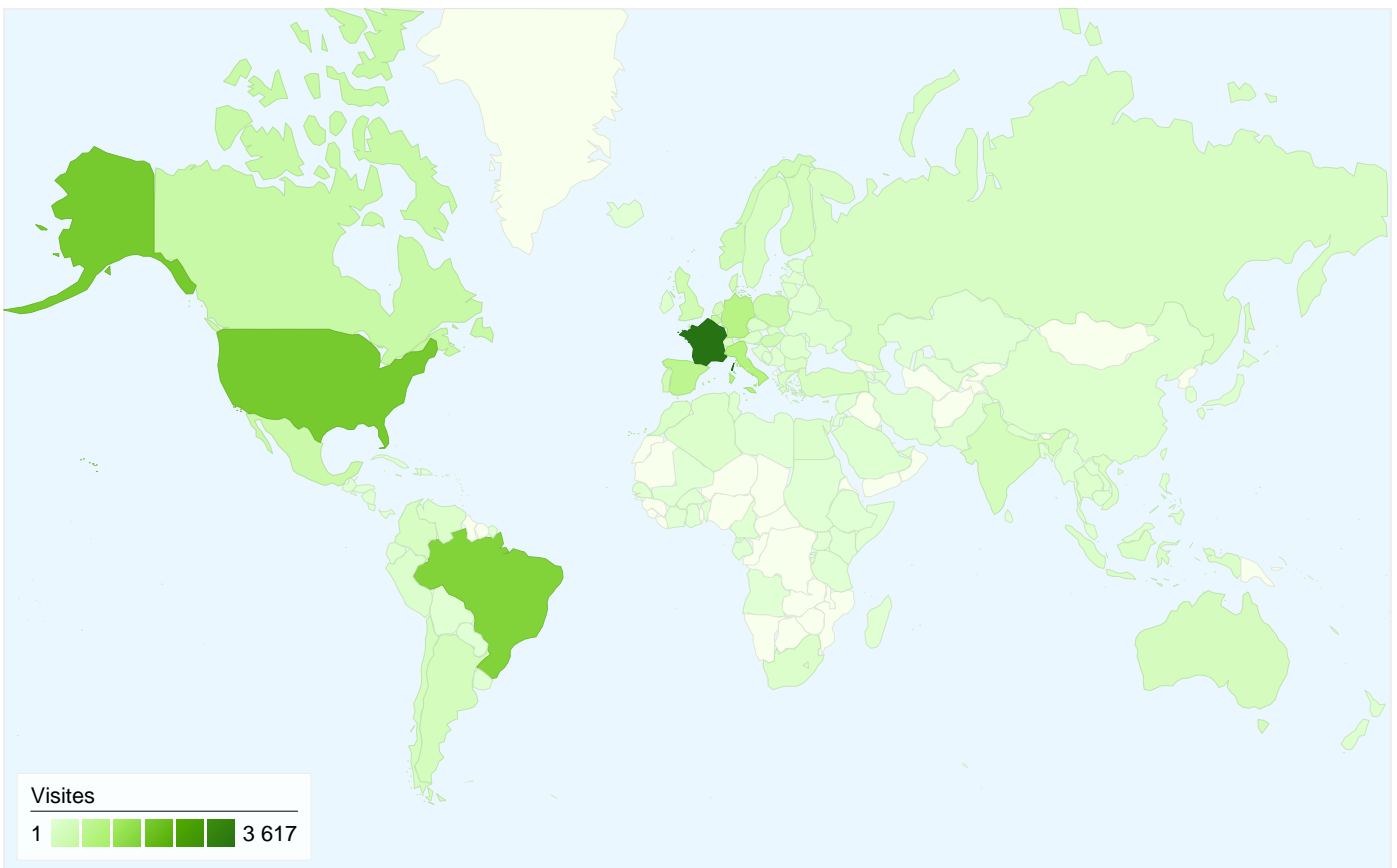

16 394 internautes ont visité ce site.

18 867 Visites

16 394 Visiteurs uniques absolus

70 901 Pages vues

3,76 Nombre moyen de pages vues

00:02:34 Temps passé sur le site

32,97 % Taux de rebond

84,21 % Nouvelles visites

L'ensemble des sources de trafic a généré 18 867 visites au total.

 14,38 % Accès directs

 53,50 % Sites référents

 32,12 % Moteurs de recherche

■ Sites référents
10 093 (53,50 %)

■ Moteurs de recherche
6 061 (32,12 %)

Les visiteurs ont réalisé 444 conversions d'objectifs.

260 conversions, Objectif 1 : Achat

184 conversions, Objectif 2 : Achat EN

Performances des objectifs

Taux de conversion

Taux de conversion
2,35 %

Valeur totale des objectifs

Valeur totale des objectifs
\$0,00

18 867 visites, provenant de 148 pays/territoires.

Fréquentation du site

| Visites | Pages par visite | Temps moyen passé sur le site | Nouvelles visites (en %) | Taux de rebond | |
|---|---|---|---|---|----------------|
| 18 867 Total du site (en %) : 100,00 % | 3,76 Moyenne du site : 3,76 (0,00 %) | 00:02:34 Moyenne du site : 00:02:34 (0,00 %) | 84,21 % Moyenne du site : 84,09 % (0,14 %) | 32,97 % Moyenne du site : 32,97 % (0,00 %) | |
| Pays/Territoire | Visites | Pages par visite | Temps moyen passé sur le site | Nouvelles visites (en %) | Taux de rebond |
| France | 3 617 | 4,05 | 00:02:35 | 80,98 % | 22,45 % |
| United States | 1 861 | 3,72 | 00:02:41 | 88,66 % | 31,22 % |
| Brazil | 1 716 | 3,21 | 00:02:52 | 83,74 % | 45,45 % |
| Italy | 926 | 4,52 | 00:02:20 | 81,86 % | 36,29 % |
| Germany | 849 | 3,61 | 00:02:14 | 87,40 % | 31,33 % |
| Spain | 727 | 3,88 | 00:02:23 | 84,46 % | 25,17 % |
| Belgium | 519 | 4,35 | 00:02:18 | 81,31 % | 30,44 % |
| Canada | 493 | 3,93 | 00:02:54 | 77,48 % | 25,56 % |
| Mexico | 466 | 3,26 | 00:01:59 | 88,63 % | 46,57 % |
| Poland | 433 | 3,02 | 00:01:49 | 90,30 % | 47,11 % |